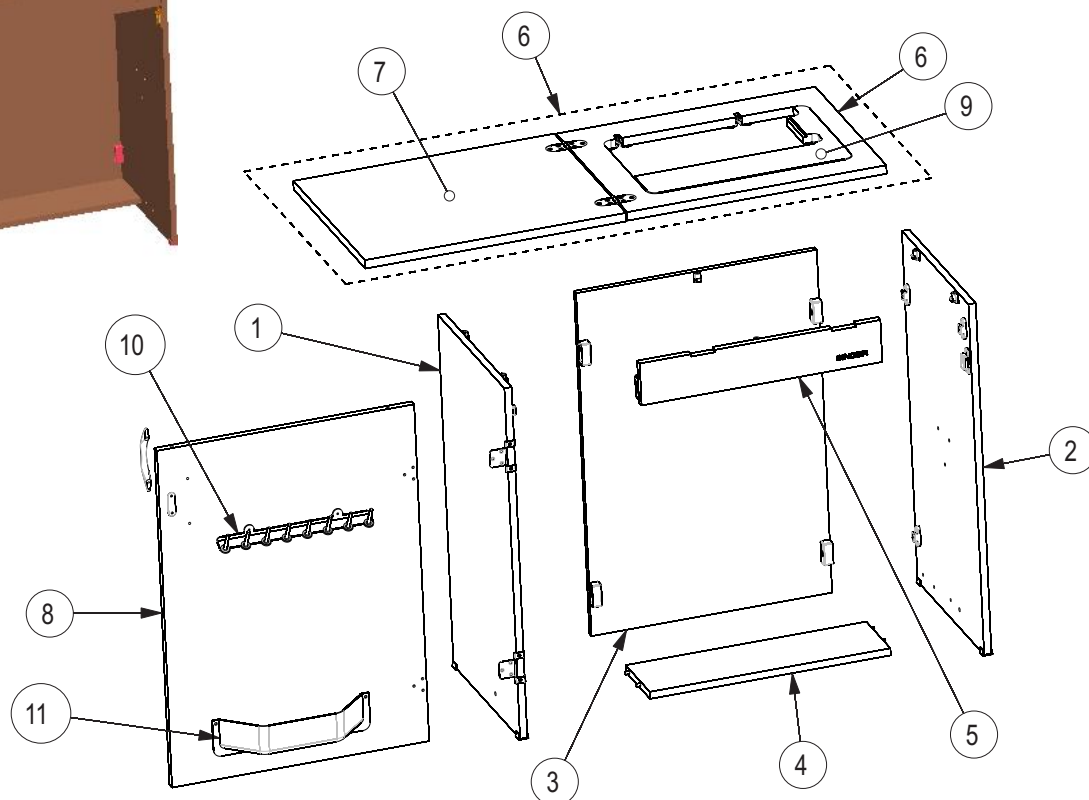

GABINETE 975D

LISTA DE IDENTIFICAÇÃO DAS PEÇAS E ACESSÓRIOS

Jogo de acessórios Gab. 975D Número:361128-000			
REF.	FIGURA	QT.	DESCRIÇÃO
CM		06	PARAFUSO 4,8x28mm - FIXAR TAMPO
CG		26	PARAFUSO 3,5x16mm - FIXAR DOBRADIÇAS, SAPATAS E APARADOR DE ÓLEO, CHAPA E IMÃ
AF		02	PARAFUSO 3,5x25mm - FIXAR PUXADOR
DN		01	PORTA CARRETEL - FIXAR NA PORTA
DO		01	BANDEJA (PORTA OBJETOS) - FIXAR NA PORTA
X		04	SAPATA - FIXAR NAS LATERAIS
DQ		02	DOBRADIÇA EXTERNA - FIXAR PORTA NA LATERAL
DX		01	PLUGUE DE BORRACHA PARA ENCOSTO DO TAMPO APOIAR TAMPO FIXO
BS		05	TAPA FURO DO KIT DO PEDAL- TAPAR FURO DO KIT PEDAL
BP		01	PUXADOR - FIXAR NA PORTA
XX		02	CAVILHA - FIXAR NA LATERAL ESQUERDA DIREITA NO TOPO
		01	IMÃ
		01	CHAPA DE CONTATO DO IMÃ

Modelo 975 D		
REF.	NUMERO	DESCRIÇÃO
1	361065-056	LATERAL ESQUERDA MONTADA
2	361063-056	LATERAL DIREITA MONTADA
3	361061-056	POSTERIOR MONTADA
4	361069-056	FUNDO MONTADO
5	361067-056	FRENTE COMPLETA
6	361056-056	MESA COMPLETA
6		TAMPO FIXO
7		TAMPO
9		FLAP
8	361071-056	PORTA MONTADA
10	60240-300	PORTA CARRETEL
11	60352-300	BANDEJA