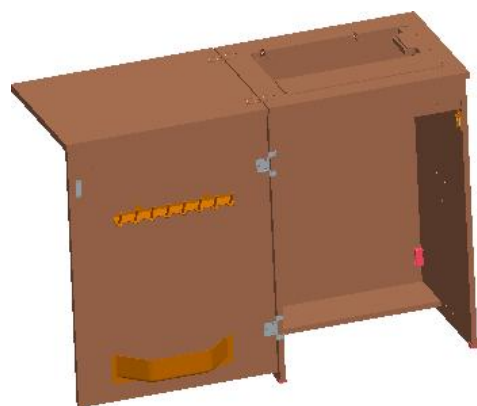

GABINETE 975D

LISTA DE IDENTIFICAÇÃO DAS PEÇAS E ACESSÓRIOS

Jogo de acessórios Gab. 975D Número:361128-000			
REF.	FIGURA	QT.	DESCRIÇÃO
CM		06	PARAFUSO 4,8x28mm - FIXAR TAMPO
CG		26	PARAFUSO 3,5x16mm - FIXAR DOBRADIÇAS, SAPATAS E APARADOR DE ÓLEO, CHAPA E IMÃ
AF		02	PARAFUSO 3,5x25mm - FIXAR PUXADOR
DN		01	PORTA CARRETEL - FIXAR NA PORTA
DO		01	BANDEJA (PORTA OBJETOS) - FIXAR NA PORTA
X		04	SAPATA - FIXAR NAS LATERAIS
DQ		02	DOBRADIÇA EXTERNA - FIXAR PORTA NA LATERAL
DX		01	PLUGUE DE BORRACHA PARA ENCOSTO DO TAMPO APOIAR TAMPO FIXO
BS		05	TAPA FURO DO KIT DO PEDAL- TAPAR FURO DO KIT PEDAL
BP		01	PUXADOR - FIXAR NA PORTA
XX		02	CAVILHA - FIXAR NA LATERAL ESQUERDA DIREITA NO TOPO
		01	IMÃ
		01	CHAPA DE CONTATO DO IMÃ

Modelo 975 D		
REF.	NUMERO	DESCRIÇÃO
1	361065-056	LATERAL ESQUERDA MONTADA
2	361063-056	LATERAL DIREITA MONTADA
3	361061-056	POSTERIOR MONTADA
4	361069-056	FUNDO MONTADO
5	361067-056	FRENTE COMPLETA
6	361056-056	MESA COMPLETA
6		TAMPO FIXO
7		TAMPO
9		FLAP
8	361071-056	PORTA MONTADA
10	60240-300	PORTA CARRETEL
11	60352-300	BANDEJA