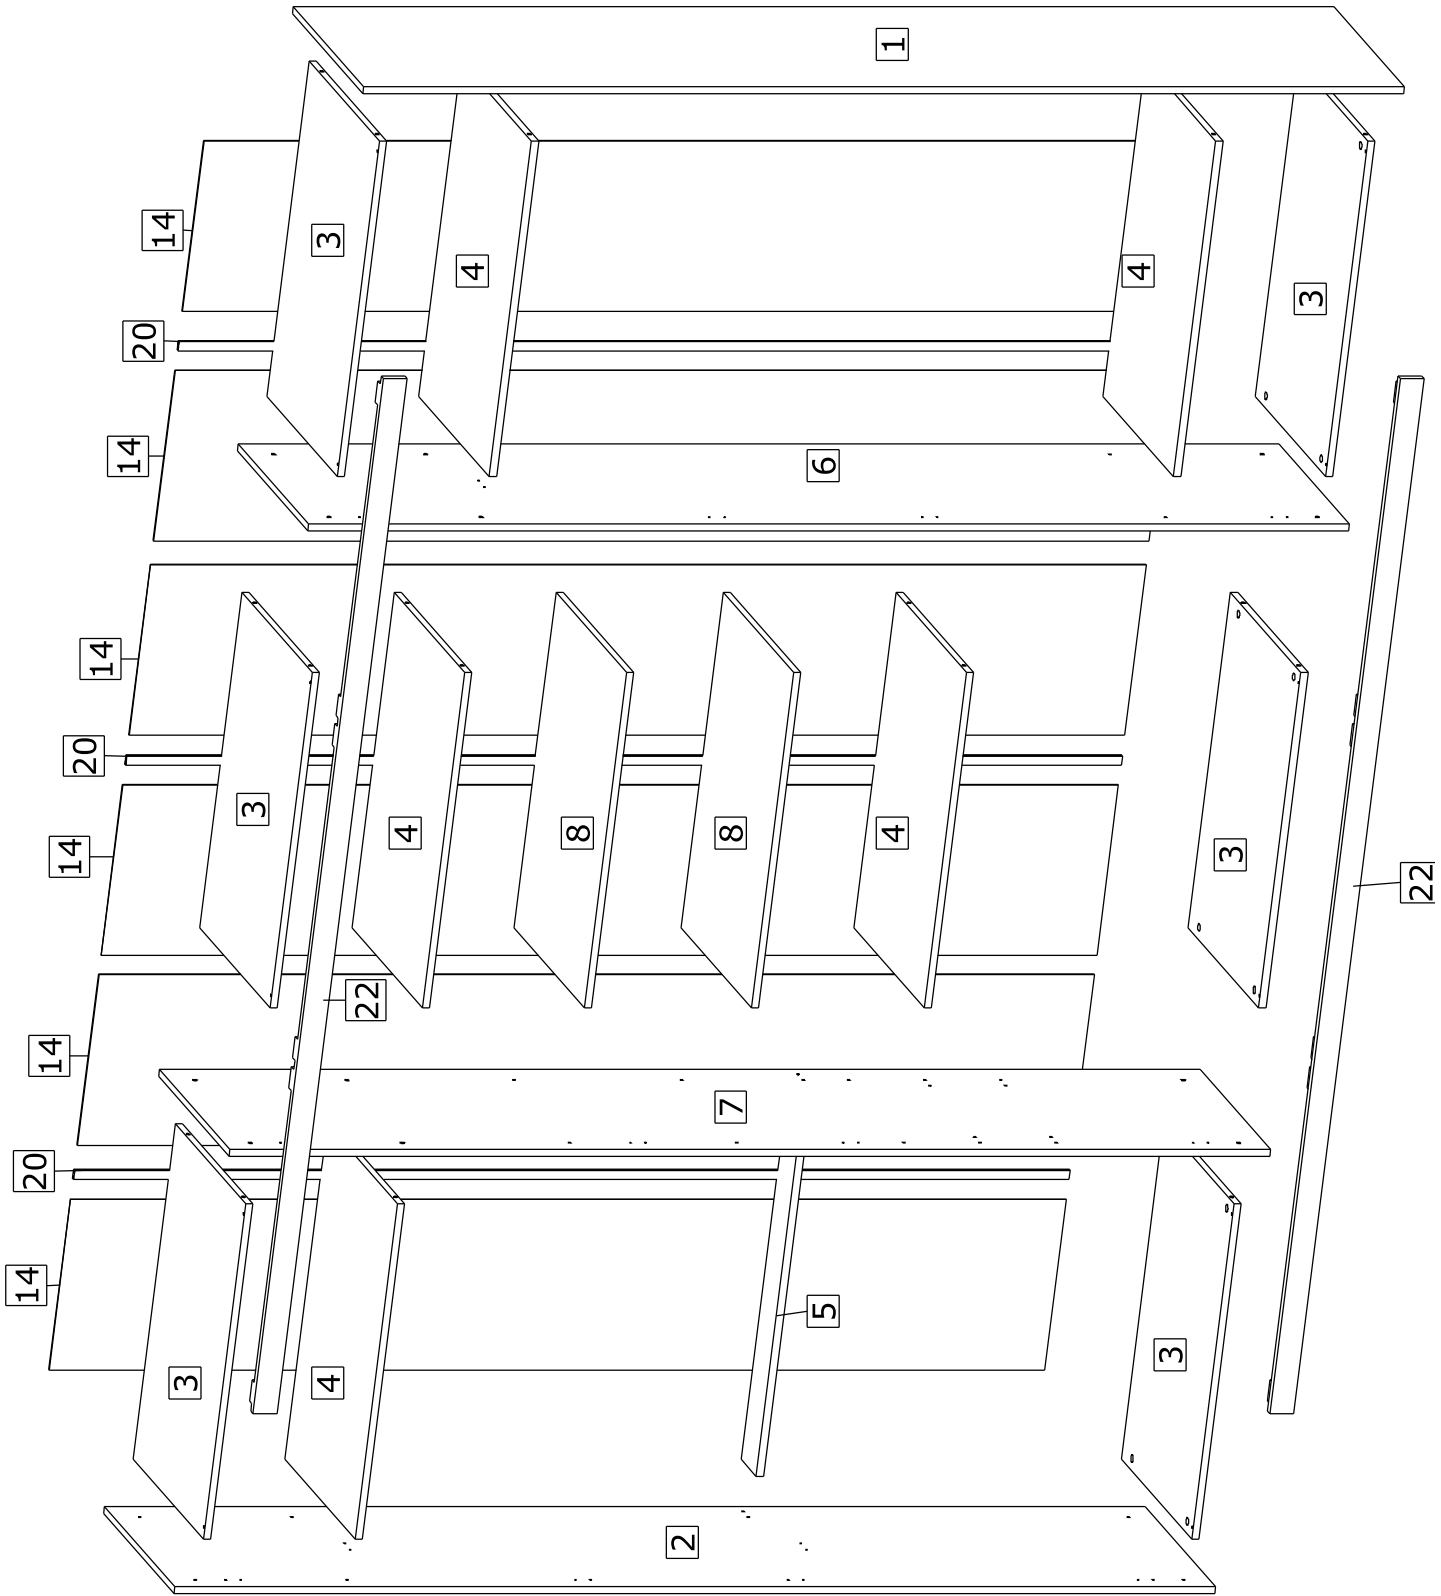

Roupeiro Monte Carlo 6 Portas / Wardrobe Monte Carlo 6 Doors / Ropero Monte Carlo 6 Puertas

Passo
1º Step
Paso

Item	Quant
2	1
A	4
C	8
J	8
R	2
T	2

Herramientas Necesaria:
Ferramentas necessárias
Necessary Tools

Item	Quant
7	1
17	3
A	8
C	4
J	16
L	18
M	6
N	4
O	3
R	2
T	2

Vira Peça

Passo
2º Step
Paso