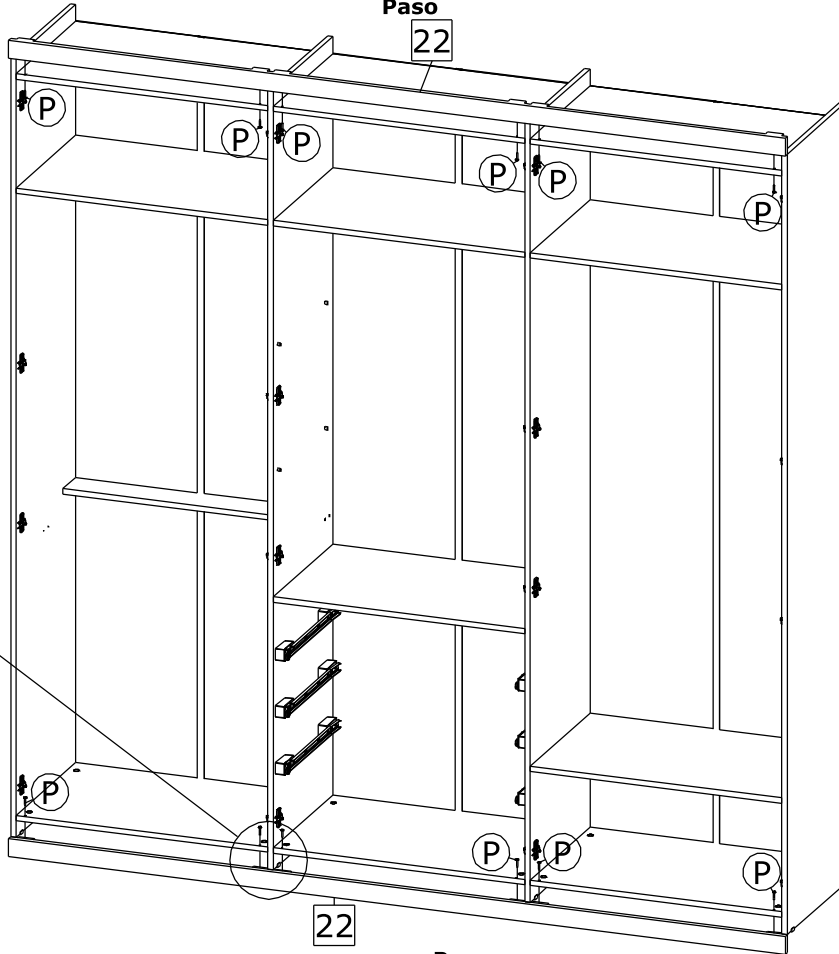

Roupeiro Monte Carlo 6 Portas / Wardrobe Monte Carlo 6 Doors / Ropero Monte Carlo 6 Puertas

Passo
9º Step
Paso