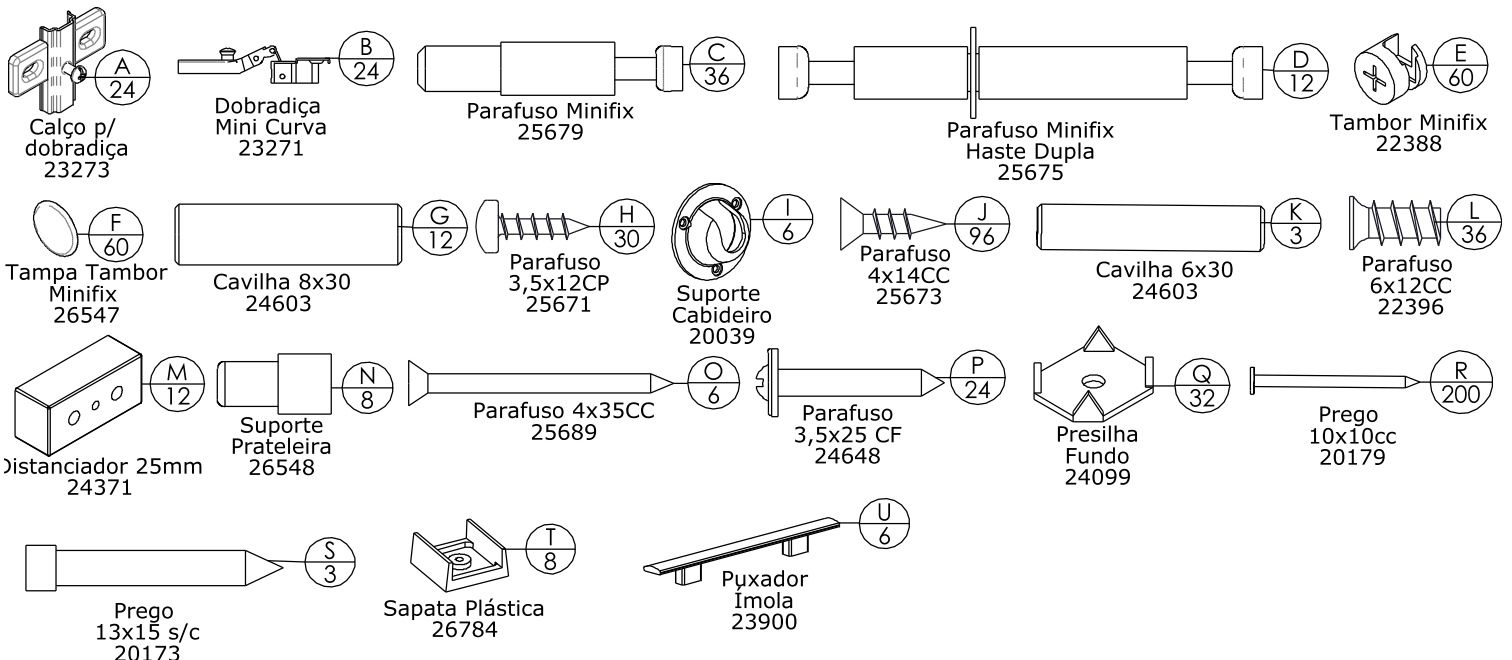

2622 - Roupeiro Monte Carlo 6P Gris c/ Champagne
2622 - Wardrobe Monte Carlo 6P Gris c/ Champagne
2622 - Ropero Monte Carlo 6P Gris c/ Champagne

21	P9168	Porta	Door	Puerta	6	2076	360	15	MDP
22	P9613	Aplique	Apply	Aplicar	6	360	50	3	MDF

2632 - Roupeiro Monte Carlo 6P Gris c/ Preto
2632 - Wardrobe Monte Carlo 6P Gris c/ Preto
2632 - Ropero Monte Carlo 6P Gris c/ Preto

21	P9152	Porta	Door	Puerta	6	2076	360	15	MDP
22	P9613	Aplique	Apply	Aplicar	6	360	50	3	MDF