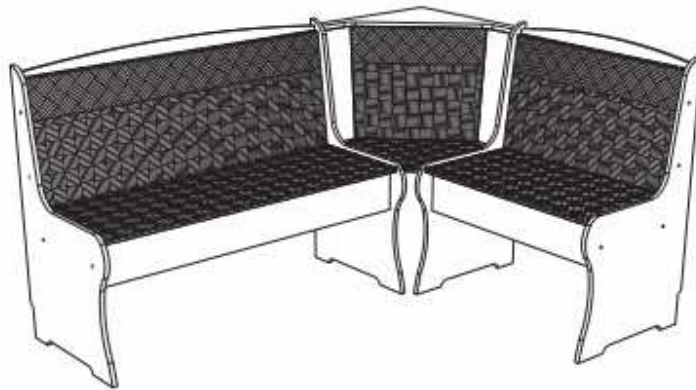

**2 2x**

**3 2x**

4

5

\*\*\*\*\*

**CORNER BENCH**  
**BANCO DE CANTO**  
**BANCO DE CANTO**  
 REF. #890B

**HARDWARE IDENTIFICATION / LISTA DE ACESSÓRIOS / LISTA DE ACCESORIOS**

ITEM ITEM ITEM	HARDWARE IN ACTUAL SIZE ACESSÓRIOS EM ESCALA REAL ACCESORIOS EN TAMAÑO REAL	DESCRIPTION DESCRIÇÃO DESCRIPCIÓN	QTY QTD QTD
A2	  3.5 x 14	SCREW 1/2" LONG PARAFUSO TORNILLO	24
A7	  4.0 x 50	SCREW 1.5/8" LONG PARAFUSO TORNILLO	04
A20		ALLEN KEY CHAVE ALLEN LLAVE ALLEN	01
A39	  7.0 x 50	SCREW 2" LONG PARAFUSO TORNILLO	16
A36	  3.5 x 30	SCREW 1" LONG PARAFUSO TORNILLO	21
D1	 8.0 x 30	WOODEN DOWELS 1.1/4" CAVILHAS CLAVIJAS	20
G4		HINGES DOBRADIÇAS BISAGRAS	04
M29		FEET SAPATA PATA	08
M40	 C/ Pino	SLAP HOLE TAPA FURO TAPA FURO	08

### PARTS IDENTIFICATION

- 01 - SMALL FRAME
- 02 - SMALL BACK REST
- 03 - RIGHT SIDE
- 04 - SMALL BACK CROSSBAR
- 05 - SMALL BOTTOM
- 06 - SMALL FRONT CROSSBAR
- 07 - RIGHT DIVISION
- 08 - SMALL SEAT
- 10 - CORNER SEAT
- 11 - CORNER BACK REST
- 12 - CORNER RIGHT REST
- 13 - CORNER LEFT SIDE
- 14 - CORNER TOP
- 15 - LARGE FRAME
- 16 - LARGE BACK REST
- 17 - LEFT DIVISION
- 18 - LARGE BACK CROSSBAR
- 19 - LARGE BOTTOM
- 20 - LAARGE FRONT CROSSBAR
- 21 - LEFT SIDE
- 22 - LARGE SEAT

### LISTA DE PEÇAS

- 01 - APLIQUE ACABAMENTO MENOR
- 02 - ENCOSTO MENOR
- 03 - LATERAL DIREITA
- 04 - TRAVESSA TRASEIRA MENOR
- 05 - FUNDO BAÚ MENOR
- 06 - TRAVESSA DIANTEIRA MENOR
- 07 - DIVISÃO DIREITA
- 08 - ASSENTO MENOR
- 10 - ASSENTO CANTO
- 11 - ENCOSTO CENTRAL
- 12 - ENCOSTO CENTRAL DIREITO
- 13 - ENCOSTO CENTRAL ESQUERDO
- 14 - APLIQUE ACABAMENTO CANTO
- 15 - APLIQUE ACABAMENTO MAIOR
- 16 - ENCOSTO MAIOR
- 17 - DIVISÃO ESQUERDA
- 18 - TRAVESSA TRASEIRA MAIOR
- 19 - FUNDO BAÚ MAIOR
- 20 - TRAVESSA DIANTEIRA MAIOR
- 21 - LATERAL ESQUERDA
- 22 - ASSENTO MAIOR