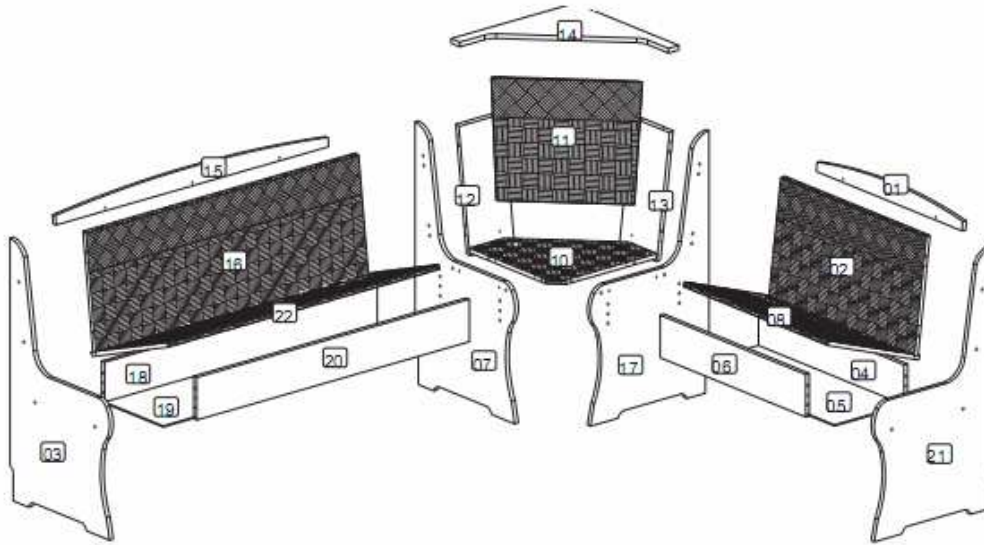

**2 2x**

**3 2x**

4

5

\*\*\*\*\*

**CORNER BENCH**  
**BANCO DE CANTO**  
**BANCO DE CANTO**  
 REF. #890B

**HARDWARE IDENTIFICATION / LISTA DE ACESSÓRIOS / LISTA DE ACCESORIOS**

ITEM ITEM ITEM	HARDWARE IN ACTUAL SIZE ACESSÓRIOS EM ESCALA REAL ACCESORIOS EN TAMAÑO REAL	DESCRIPTION DESCRIÇÃO DESCRIPCIÓN	QTY QTD QTD
A2	  3.5 x 14	SCREW 1/2" LONG PARAFUSO TORNILLO	24
A7	  4.0 x 50	SCREW 1.5/8" LONG PARAFUSO TORNILLO	04
A20		ALLEN KEY CHAVE ALLEN LLAVE ALLEN	01
A39	  7.0 x 50	SCREW 2" LONG PARAFUSO TORNILLO	16
A36	  3.5 x 30	SCREW 1" LONG PARAFUSO TORNILLO	21
D1	 8.0 x 30	WOODEN DOWELS 1.1/4" CAVILHAS CLAVIJAS	20
G4		HINGES DOBRADIÇAS BISAGRAS	04
M29		FEET SAPATA PATA	08
M40	 C/ Pino	SLAP HOLE TAPA FURO TAPA FURO	08

### PARTS IDENTIFICATION

- 01 - SMALL FRAME
- 02 - SMALL BACK REST
- 03 - RIGHT SIDE
- 04 - SMALL BACK CROSSBAR
- 05 - SMALL BOTTOM
- 06 - SMALL FRONT CROSSBAR
- 07 - RIGHT DIVISION
- 08 - SMALL SEAT
- 10 - CORNER SEAT
- 11 - CORNER BACK REST
- 12 - CORNER RIGHT REST
- 13 - CORNER LEFT SIDE
- 14 - CORNER TOP
- 15 - LARGE FRAME
- 16 - LARGE BACK REST
- 17 - LEFT DIVISION
- 18 - LARGE BACK CROSSBAR
- 19 - LARGE BOTTOM
- 20 - LAARGE FRONT CROSSBAR
- 21 - LEFT SIDE
- 22 - LARGE SEAT

### LISTA DE PEÇAS

- 01 - APLIQUE ACABAMENTO MENOR
- 02 - ENCOSTO MENOR
- 03 - LATERAL DIREITA
- 04 - TRAVESSA TRASEIRA MENOR
- 05 - FUNDO BAÚ MENOR
- 06 - TRAVESSA DIANTEIRA MENOR
- 07 - DIVISÃO DIREITA
- 08 - ASSENTO MENOR
- 10 - ASSENTO CANTO
- 11 - ENCOSTO CENTRAL
- 12 - ENCOSTO CENTRAL DIREITO
- 13 - ENCOSTO CENTRAL ESQUERDO
- 14 - APLIQUE ACABAMENTO CANTO
- 15 - APLIQUE ACABAMENTO MAIOR
- 16 - ENCOSTO MAIOR
- 17 - DIVISÃO ESQUERDA
- 18 - TRAVESSA TRASEIRA MAIOR
- 19 - FUNDO BAÚ MAIOR
- 20 - TRAVESSA DIANTEIRA MAIOR
- 21 - LATERAL ESQUERDA
- 22 - ASSENTO MAIOR