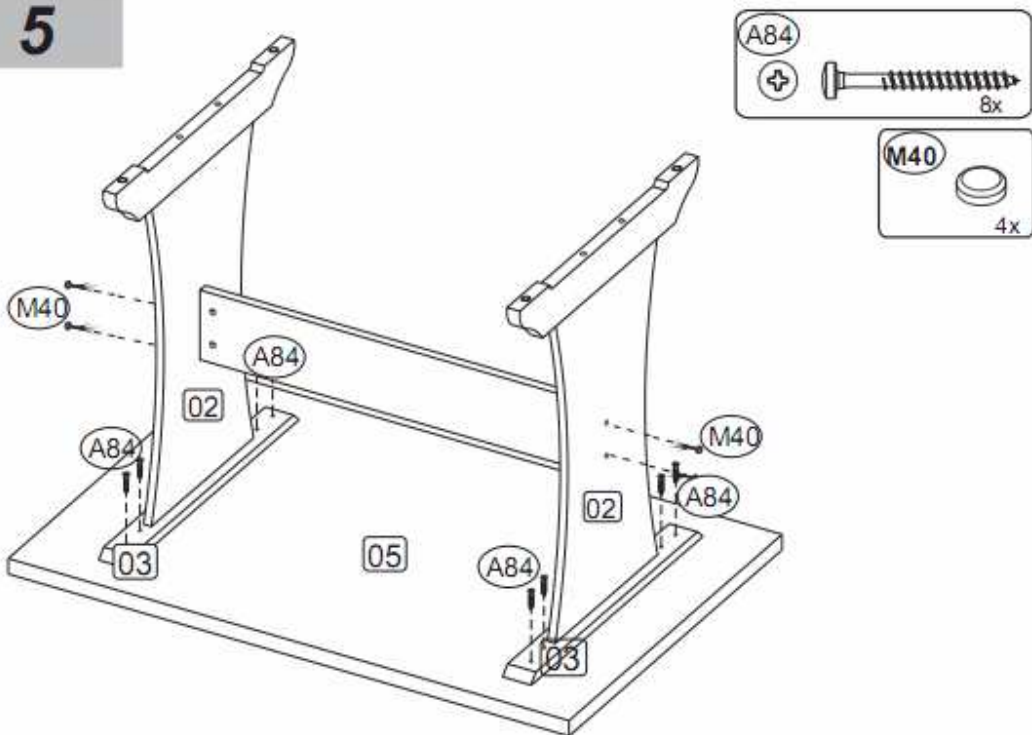

**2 2x**

**3 2x**

4

5

\*\*\*\*\*

**CORNER BENCH**  
**BANCO DE CANTO**  
**BANCO DE CANTO**  
 REF. #890B

**HARDWARE IDENTIFICATION / LISTA DE ACESSÓRIOS / LISTA DE ACCESORIOS**

ITEM ITEM ITEM	HARDWARE IN ACTUAL SIZE ACESSÓRIOS EM ESCALA REAL ACCESORIOS EN TAMAÑO REAL	DESCRIPTION DESCRIÇÃO DESCRIPCIÓN	QTY QTD QTD
A2	  3.5 x 14	SCREW 1/2" LONG PARAFUSO TORNILLO	24
A7	  4.0 x 50	SCREW 1.5/8" LONG PARAFUSO TORNILLO	04
A20		ALLEN KEY CHAVE ALLEN LLAVE ALLEN	01
A39	  7.0 x 50	SCREW 2" LONG PARAFUSO TORNILLO	16
A36	  3.5 x 30	SCREW 1" LONG PARAFUSO TORNILLO	21
D1	 8.0 x 30	WOODEN DOWELS 1.1/4" CAVILHAS CLAVIJAS	20
G4		HINGES DOBRADIÇAS BISAGRAS	04
M29		FEET SAPATA PATA	08
M40	 C/ Pino	SLAP HOLE TAPA FURO TAPA FURO	08

### PARTS IDENTIFICATION

- 01 - SMALL FRAME
- 02 - SMALL BACK REST
- 03 - RIGHT SIDE
- 04 - SMALL BACK CROSSBAR
- 05 - SMALL BOTTOM
- 06 - SMALL FRONT CROSSBAR
- 07 - RIGHT DIVISION
- 08 - SMALL SEAT
- 10 - CORNER SEAT
- 11 - CORNER BACK REST
- 12 - CORNER RIGHT REST
- 13 - CORNER LEFT SIDE
- 14 - CORNER TOP
- 15 - LARGE FRAME
- 16 - LARGE BACK REST
- 17 - LEFT DIVISION
- 18 - LARGE BACK CROSSBAR
- 19 - LARGE BOTTOM
- 20 - LAARGE FRONT CROSSBAR
- 21 - LEFT SIDE
- 22 - LARGE SEAT

### LISTA DE PEÇAS

- 01 - APLIQUE ACABAMENTO MENOR
- 02 - ENCOSTO MENOR
- 03 - LATERAL DIREITA
- 04 - TRAVESSA TRASEIRA MENOR
- 05 - FUNDO BAÚ MENOR
- 06 - TRAVESSA DIANTEIRA MENOR
- 07 - DIVISÃO DIREITA
- 08 - ASSENTO MENOR
- 10 - ASSENTO CANTO
- 11 - ENCOSTO CENTRAL
- 12 - ENCOSTO CENTRAL DIREITO
- 13 - ENCOSTO CENTRAL ESQUERDO
- 14 - APLIQUE ACABAMENTO CANTO
- 15 - APLIQUE ACABAMENTO MAIOR
- 16 - ENCOSTO MAIOR
- 17 - DIVISÃO ESQUERDA
- 18 - TRAVESSA TRASEIRA MAIOR
- 19 - FUNDO BAÚ MAIOR
- 20 - TRAVESSA DIANTEIRA MAIOR
- 21 - LATERAL ESQUERDA
- 22 - ASSENTO MAIOR