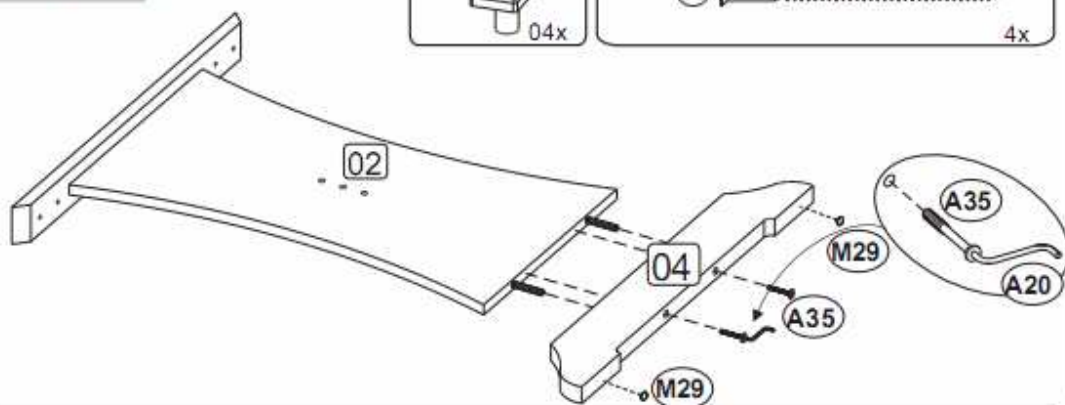

### HARDWARE IDENTIFICATION LISTA DE ACESSÓRIOS LISTA DE ACCESORIOS

ITEM ITEM ITEM	HARDWARE IN ACTUAL SIZE ACESSÓRIOS EM ESCALA REAL ACCESORIOS EN TAMAÑO REAL	DESCRIPTION DESCRIÇÃO DESCRIPCIÓN	QTY QTD QTD
A12	 1/4" x 50 Preto	SCREW 1/4" x 2.314" LONG PARAFUSO TORNILLO	04
A18	 15mm	NUT PORCA FUERCA	04
A20		ALLEN KEY CHAVE ALLEN LLAVE ALLEN	01
A32	 3.5 x 35	SCREW 1.318" LONG PARAFUSO TORNILLO	04
A35	 7 x 70	SCREW 33/16" LONG PARAFUSO TORNILLO	04
A84	 4.0 x 25	SCREW 1" LONG PARAFUSO TORNILLO	08
D1	 8.0 x 30	WOODEN DOWELS 1.1/4" CAVILHAS CLAVIJAS	02
D3	 10 x 50	WOODEN DOWELS 2" CAVILHAS CLAVIJAS	08
E1		BLUE COLA COLA FRÍA	01
M29		FEET SARATA PATA	04
M40	 C/ Pino	BLAP HOLE TAPAFURO TAPAFURO	04

**2 2x**

**3 2x**

4

5

\*\*\*\*\*

**CORNER BENCH**  
**BANCO DE CANTO**  
**BANCO DE CANTO**  
 REF. #890B

**HARDWARE IDENTIFICATION / LISTA DE ACESSÓRIOS / LISTA DE ACCESORIOS**

ITEM ITEM ITEM	HARDWARE IN ACTUAL SIZE ACESSÓRIOS EM ESCALA REAL ACCESORIOS EN TAMAÑO REAL	DESCRIPTION DESCRIÇÃO DESCRIPCIÓN	QTY QTD QTD
A2	  3.5 x 14	SCREW 1/2" LONG PARAFUSO TORNILLO	24
A7	  4.0 x 50	SCREW 1.5/8" LONG PARAFUSO TORNILLO	04
A20		ALLEN KEY CHAVE ALLEN LLAVE ALLEN	01
A39	  7.0 x 50	SCREW 2" LONG PARAFUSO TORNILLO	16
A36	  3.5 x 30	SCREW 1" LONG PARAFUSO TORNILLO	21
D1	 8.0 x 30	WOODEN DOWELS 1.1/4" CAVILHAS CLAVIJAS	20
G4		HINGES DOBRADIÇAS BISAGRAS	04
M29		FEET SAPATA PATA	08
M40	 C/ Pino	SLAP HOLE TAPA FURO TAPA FURO	08

### PARTS IDENTIFICATION

- 01 - SMALL FRAME
- 02 - SMALL BACK REST
- 03 - RIGHT SIDE
- 04 - SMALL BACK CROSSBAR
- 05 - SMALL BOTTOM
- 06 - SMALL FRONT CROSSBAR
- 07 - RIGHT DIVISION
- 08 - SMALL SEAT
- 10 - CORNER SEAT
- 11 - CORNER BACK REST
- 12 - CORNER RIGHT REST
- 13 - CORNER LEFT SIDE
- 14 - CORNER TOP
- 15 - LARGE FRAME
- 16 - LARGE BACK REST
- 17 - LEFT DIVISION
- 18 - LARGE BACK CROSSBAR
- 19 - LARGE BOTTOM
- 20 - LAARGE FRONT CROSSBAR
- 21 - LEFT SIDE
- 22 - LARGE SEAT