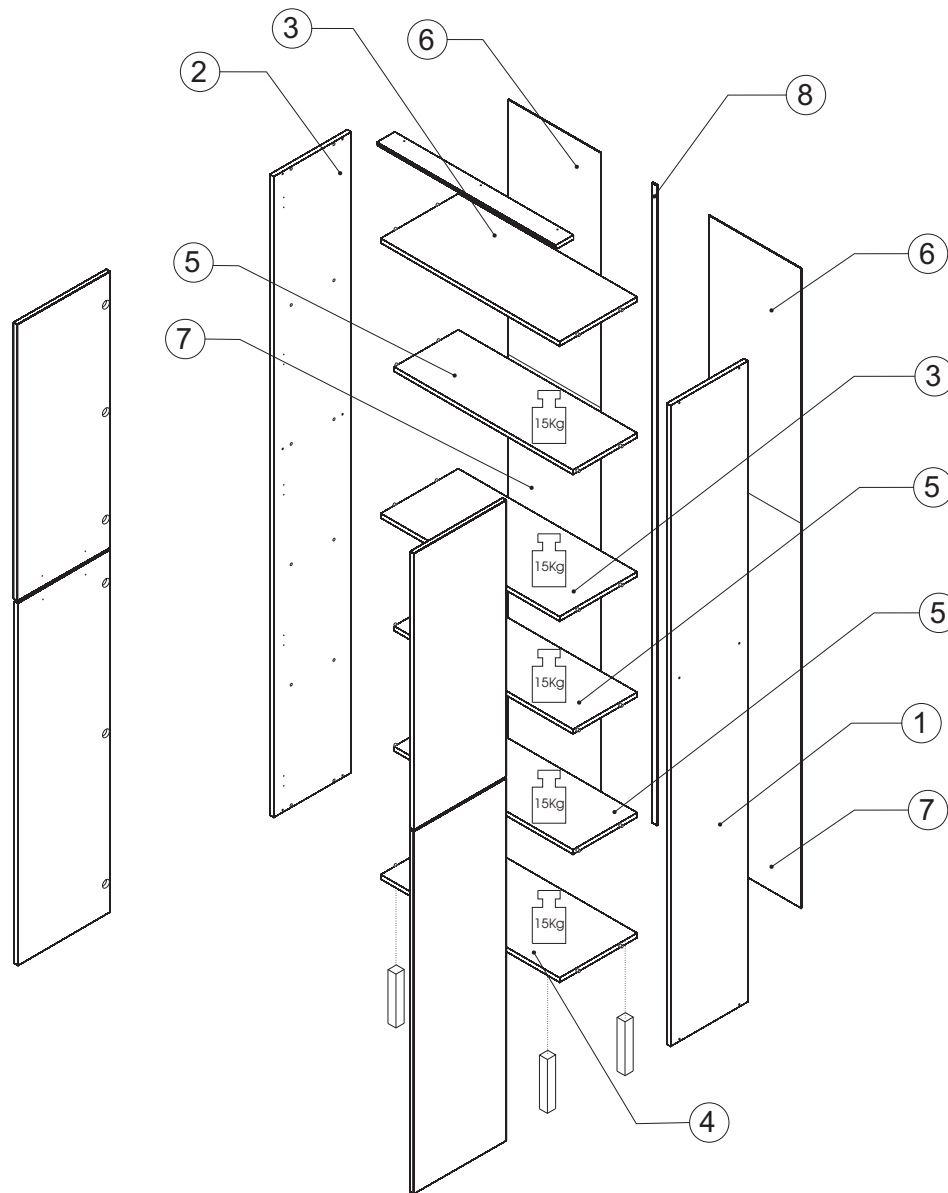

ORIENTAÇÃO DE MONTAGEM PANELEIRO DUPLO ALTO - IPLDA / IPLDVA / IPLDVMA

HIGH DOUBLE PAN CABINET ASSEMBLY INSTRUCTIONS

Nº	Código	Descrição	Quant.
01-	3012613104	LATERAL DIR IPLA ELEGANCE BR - AGLOM FF - 2076x290x15	1
02-	3012613204	LATERAL ESQ IPLA ELEGANCE BR - AGLOM FF - 2076x290x15	1
03-	3012021104	TAMPO/BASE IP2-70 ELEGANCE BR - AGLOM FF - 669x290x15	2
04-	3012701004	BASE IPLD-70 ELEGANCE BR - AGLOM FF - 669x290x15	1
05-	3012717104	PRATELEIRA IPLD-70 ELEGANCE BR - AGLOM FF - 669x240x15	3
06-	3012206104	COSTA IP3A-105 ELEGANCE BR - CH.FIBRA - 895x344x2,5	2
07-	3012806204	COSTA INFERIOR IPL-35 ELEGANCE BR - CH.FIBRA - 1173x344x2,5	2
08-	4132002700	PERFIL H PLASTICO 2046 X 20 X 06	1

A1 - 3131003400 - 4,8x45 CF 04

F8 - 3133000300 - 8MM 04

M6 - 4131005000 - 4,0x14 CP 20

F14 - 4134007100 06

M4 - 4131005300 - 28MM - CF 02

F7 - 4134013900 - 12MM 12

M15 - 3000099000 - 10x10 45

F9 - 4134000200 08