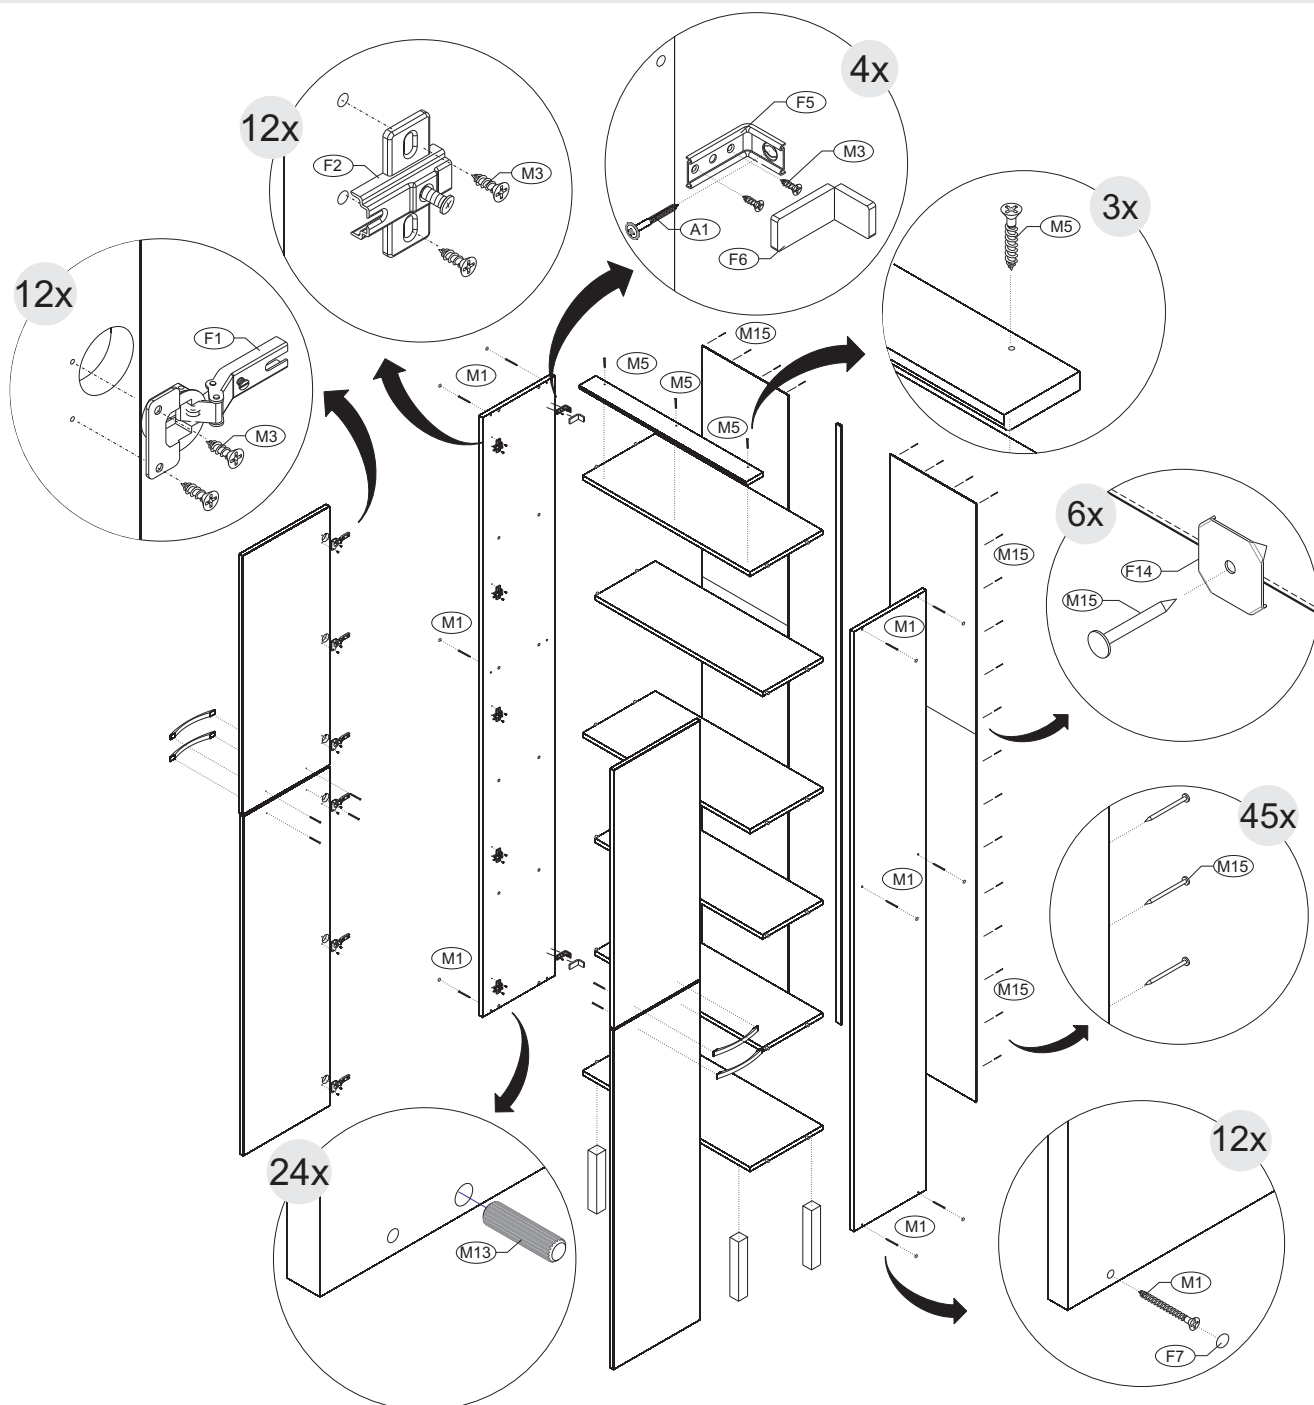

M1 - 4131004400 - 3,5x40 CC 12

F10 - 4033000100 - 10G 02

M5 - 4131001800 - 4,0x25 CC 03

F5 - 4134008000 04

M3 - 4131005900 - 4,0x14 CC 56

F6 - 4134008100 04

M2 - 4131000800 - 3,5x12 CC 04

F12 - 4134000500 02

A1 - 3131003400 - 4,8x45 CF 04

F8 - 3133000300 - 8MM 04

M6 - 4131005000 - 4,0x14 CP 20

F14 - 4134007100 06

M4 - 4131005300 - 28MM - CF 02

F7 - 4134013900 - 12MM 12

M15 - 3000099000 - 10x10 45

F9 - 4134000200 08

M13 - 3140000400 - 8x30MM 24

PARAFUSO PUXADOR /
SCREW HANDLE 08

Verificar orientação específica
Check Specific instructions of handles

F2 - 4132000200 - 26MM - 1MM - D1 12

PUXADOR / HANDLE 04

Verificar orientação específica
Check Specific instructions of handles

F1 - 4132001400 - 26MM 12

PÉ ARMÁRIO / FOOT CABINET 04

Verificar orientação específica
Check Specific instructions of handles

OBS.: É necessário passar cola nas cavilhas, e também fixar os armários na parede.
Do not forget to fix the cabinet on the wall, do not forget to glue the dowel.