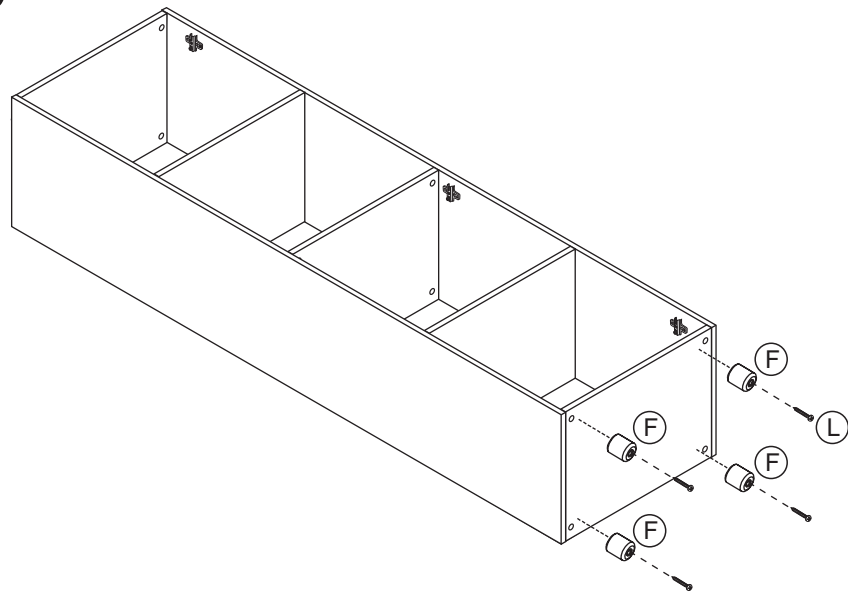

06

07

INSTRUÇÕES DE MONTAGEM

INSTRUCTIVO DE ARMADO
ASSEMBLY INSTRUCTIONS

Armário compacto Aracajú
Armario 1 puerta con vidrio
Counter 1 door with glass

Modelo
Modelo
Modelo
3203XX

RST 470 - 203,3 - FONE:(0XX54) 3458.1300 - FAX:(0XX54) 3458.1304 - BENTO GONÇALVES - RS - BRASIL
DÚVIDAS? ENVIE SEU E-MAIL PARA O SETOR DE ENGENHARIA DA POLITORNO: engenharia@politorno.com.br
DUDAS? ENVIE SU E-MAIL PARA EL SETOR DE ENGENHARIA DA POLITORNO: engenharia@politorno.com.br
QUESTIONS? SEND YOUR E-MAIL TO ENG. SECTION OF POLITORNO: engenharia@politorno.com.br