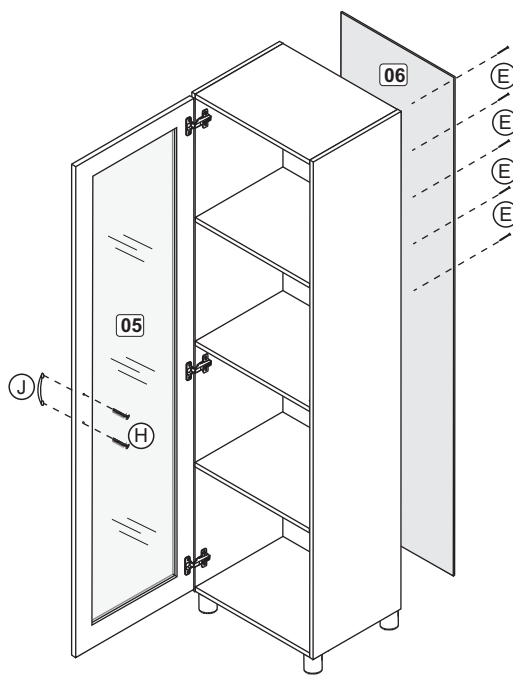

06

07

INSTRUÇÕES DE MONTAGEM

INSTRUCTIVO DE ARMADO
ASSEMBLY INSTRUCTIONS

Armário compacto Aracajú
Armario 1 puerta con vidrio
Counter 1 door with glass

Modelo
Modelo
Modelo
3203XX

RST 470 - 203,3 - FONE:(0XX54) 3458.1300 - FAX:(0XX54) 3458.1304 - BENTO GONÇALVES - RS - BRASIL
DÚVIDAS? ENVIE SEU E-MAIL PARA O SETOR DE ENGENHARIA DA POLITORNO: engenharia@politorno.com.br
DUDAS? ENVIE SU E-MAIL PARA EL SETOR DE ENGENHARIA DA POLITORNO: engenharia@politorno.com.br
QUESTIONS? SEND YOUR E-MAIL TO ENG. SECTION OF POLITORNO: engenharia@politorno.com.br