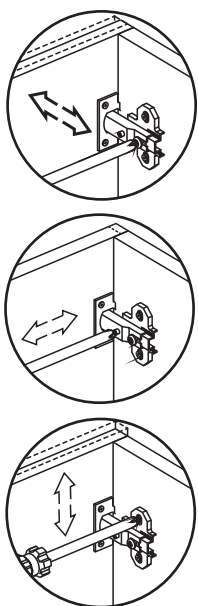

06

07

INSTRUÇÕES DE MONTAGEM

INSTRUCTIVO DE ARMADO
ASSEMBLY INSTRUCTIONS

Armário compacto Aracajú
Armario 1 puerta con vidrio
Counter 1 door with glass

Modelo
Modelo
Modelo
3203XX

RST 470 - 203,3 - FONE:(0XX54) 3458.1300 - FAX:(0XX54) 3458.1304 - BENTO GONÇALVES - RS - BRASIL
DÚVIDAS? ENVIE SEU E-MAIL PARA O SETOR DE ENGENHARIA DA POLITORNO: engenharia@politorno.com.br
DUDAS? ENVIE SU E-MAIL PARA EL SETOR DE ENGENHARIA DA POLITORNO: engenharia@politorno.com.br
QUESTIONS? SEND YOUR E-MAIL TO ENG. SECTION OF POLITORNO: engenharia@politorno.com.br

KIT FERRAGEM
KIT HERRAJE
HARDWARE KIT

A		12
B		12
C		03
D		12
E		50
F		04
G		20
H		02
J		01
L		04
M		08

ANTES DE INICIAR A MONTAGEM, IDENTIFIQUE TODAS AS PEÇAS E ACESSÓRIOS.
 ANTES DE EMPEZAR LA ASAMBLEA, IDENTIFIQUE TODAS LAS PIEZAS Y ACCESORIOS.
 BEFORE STARTING THE ASSEMBLY, IDENTIFY ALL PARTS AND ACCESSORIES.