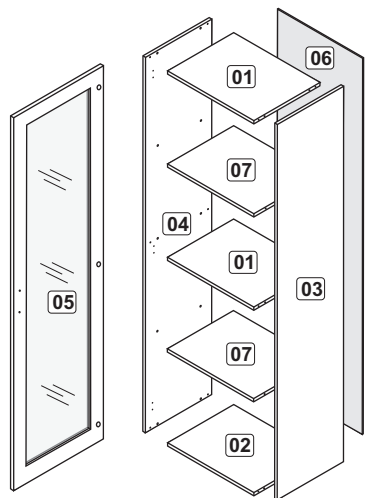

ANTES DE INICIAR A MONTAGEM, IDENTIFIQUE TODAS AS PEÇAS E ACESSÓRIOS.
ANTES DE EMPEZAR LA ASAMBLEA, IDENTIFIQUE TODAS LAS PIEZAS Y ACCESORIOS.
BEFORE STARTING THE ASSEMBLY, IDENTIFY ALL PARTS AND ACCESSORIES.

01