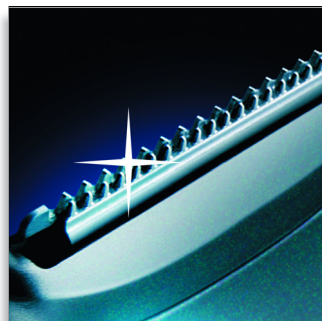

Melhor desempenho para um visual excelente

- Pente ajustável aos contornos do rosto para velocidade e conforto
- Mais afiado do que titânio*: lâminas em aço inoxidável temperado para uma vida útil longa
- Lâminas auto-afiadoras SteelWave para resultados precisos

Selecione e trave na altura desejada. Há diversos comprimentos disponíveis.

Pente ajustável aos contornos

O pente ajustável aos contornos se adapta a cada curva do rosto, proporcionando resultados rápidos e confortáveis.

Uso com ou sem fio

Use seu produto com ou sem fio com a bateria recarregada para a máxima potência e liberdade.

Mais afiado do que titânio*

As lâminas auto-afiadoras em aço inoxidável temperado são mais afiadas do que titânio*.

Lâminas auto-afiadoras

As revolucionárias lâminas auto-afiadoras com formato ondulado direcionam e aparam os pêlos de modo preciso e uniforme.

Especificações

Sistema de corte

- Largura do cortador: 32 mm
- Número de ajustes de altura: 9
- Alcance dos ajustes de altura: 1 a 18 mm
- Precisão (distância entre os ajustes): 2 mm
- Lâminas auto-afiadoras em aço inoxidável
- Elemento de corte: Lâminas em aço inoxidável
- Tipo de pente: Ajustável aos contornos
- Pontas arredondadas: Contato suave