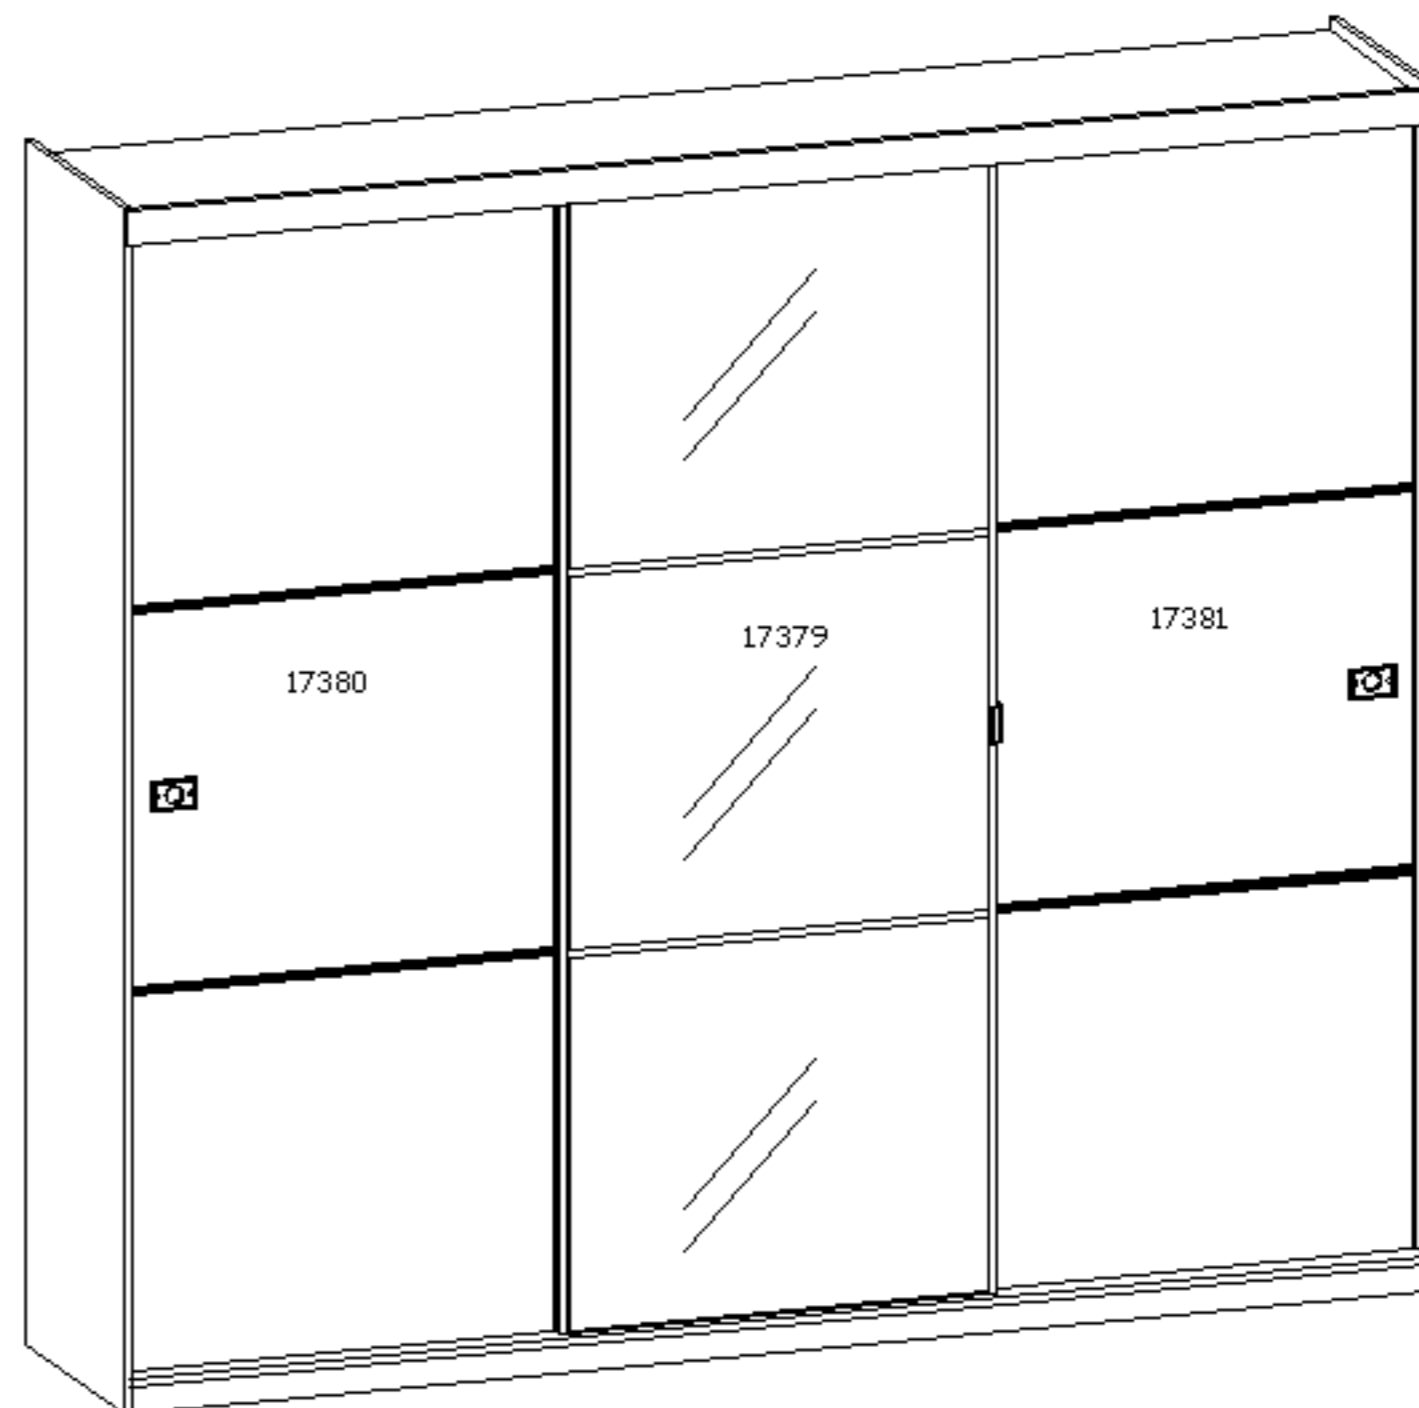

- 17356-LATERAL ESQUERDA
- 17357-LATERAL DIREITA
- 17358-DIVISÓRIA ESQUERDA
- 17359-DIVISÓRIA DIREITA
- 17360-CHAPÉU
- 17361-BASE
- 17362-BASE DO MALEIRO
- 17363-PRATELEIRA FIXA
- 17364-PRATELEIRA SOLTA
- 17365-PRATELEIRA DO CALCEIRO
- 17366-RODAPÉ DIANTEIRO
- 17367-RODAPÉ TRASEIRO
- 17368-RODAPÉ INTERNO
- 17369-RODAFORRO
- 17370-TAMPO DE GAVETA
- 17371-PILASTRAS
- 17372-FRENTE DE GAVETA
- 17373-LATERAL DE GAVETA
- 17374-CABECEIRA DE GAVETA
- 17375-FUNDO DE GAVETA
- 17376-COSTA LARGA
- 17377-COSTA ESTREITA
- 17378-COSTA DO MALEIRO
- 17379-PORTA DO ESPELHO
- 17380-PORTA ESQUERDA
- 17381-PORTA DIREITA

OBS: Para solicitar assistência técnica, utilize o código das peças indicado.

Cliente amigo!

Ao adquirir um produto KAPPESBERG tens em suas mãos um produto de qualidade. Para que esta qualidade permaneça é necessário que se tome algumas orientações. As portas devem estar bem niveladas, para que isto aconteça, elas devem ser encaixadas e reguladas antes da montagem das costas, observando que o móvel deve estar no esquadro. Estas devem ser fixadas do meio para fora.