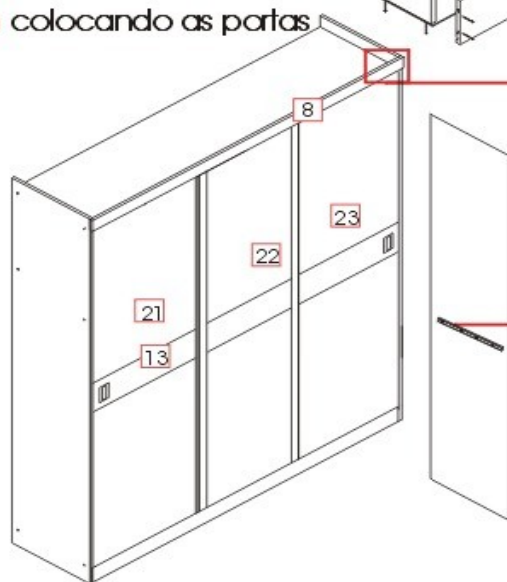

colocando as portas

Fixe as cartoneiras
aproximadamente 5 mm
acima da borda do chapéu,
fira 02 para o rodapé e 04 para o Sáculo das gavetas

Kit Tinho com suporte
Aplicar parafusando
nas 02 portas laterais
pelo lado de dentro
encaixando suporte móvel
parafusado na Divisão.