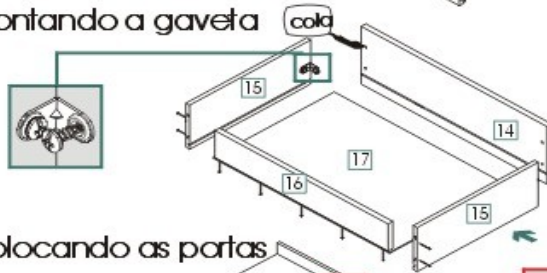

montando a gaveta