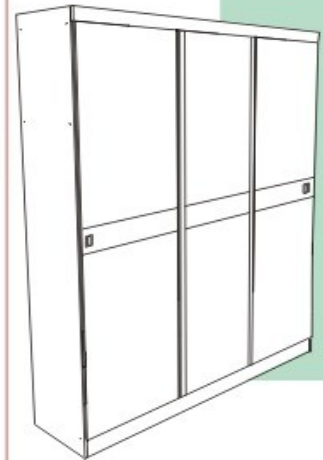

**Guarda Roupa
Berlin
03 Portas de Carrer**

Dimensões: Altura 2180 mm
Largura 2030 mm
Prof: 540 mm

Item Descrição Qtd

01	Lateral Esquerda	01
02	Lateral Direita	01
03	Divisão Esquerda	01
04	Divisão Direita	01
05	Sáculo Interior	01
06	Sáculo Maleio	02
07	Rodapé	02
08	Moldura	01
09	Fundo Maior	02
10	Chapéu	01
11	Cabideiro	04
12	Fixador de portas	02
13	Aplicador de Moldura	03
14	Frente de Gaveta	03
15	Lateral de Gaveta	06
16	Traseira de Gaveta	03
17	Fundo de Gaveta	03
18	Travessas fixar rodapé	01
19	Prateleira Licho	04
20	Divisão do Licho	02
21	Porta Esquerda	01
22	Porta do meio	01
23	Porta Direita	01
24	Prateleira	02
25	Frente Sapateira	01
26	Sáculo Sapateira	01
27	Fundo Menor	01

EUCAMÓVEIS

Ind. e Com. de Móveis Ltda.
Rodovia da Uva, 4007 - Km 5,5
Roça Grande - Cx. Postal 170
Fone: 41 3037-6100 Fax: 3621-3100
83402.000 - Colombo - PR