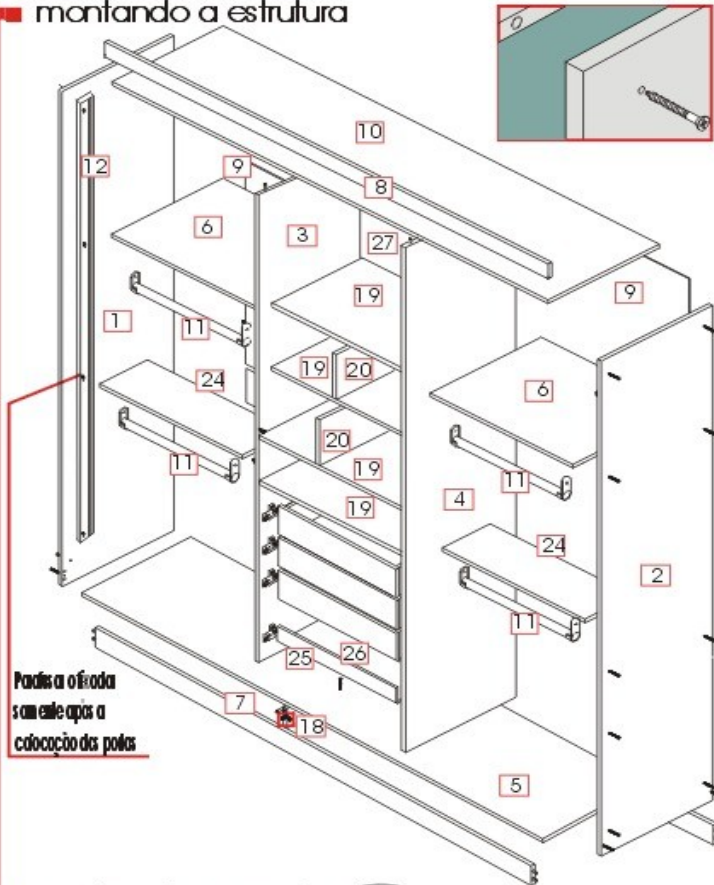

acessórios
Cavilha Co=30mm (28)
Lateral de Gaveta

Parafuso 4,5x30mm (59)
Montagem da Estrutura

Cartoneira (12)
Frentes de Gaveta e Chapéu

Suporte Cabideiro (13)

Sapata e Frego 10x10 (08)
Laterais e Rodapés

Frego 13x15 (12)
Gavetas

Frego 10x10 (120)
Fundo

Parafuso 3,5 x 25 mm (4)
Puxador de Porta

Parafuso 3,5 x 16 mm (144)

Parafuso 3,5x20mm (10)
para o suporte de portas

Parafuso 4,0 x 23 mm (14)
Espelho Porta

Junção de Fundos (2-4)

Castanha Mini Gráfico (02)

Puxador (02)

Sachef de cola (02)

Barras (02)

Kit Tinho com suporte (01)

Embalagem Kit Slide Line (01)

montando a estrutura

Portas a o fixada
somente após a
colocação das portas