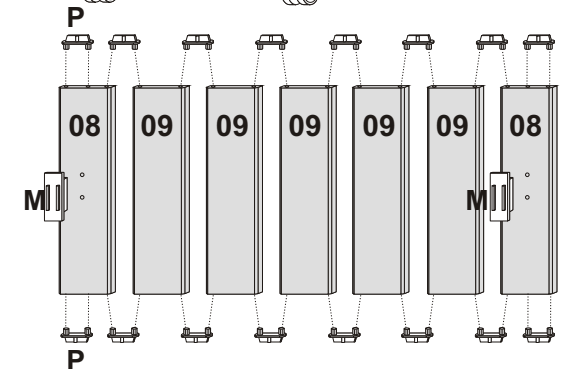

Cód	Descrição	Qtde	M.Prima	Medida
01	BASE	01	MDP 15MM	1,655X0,450
02	LATERAL ESQUERDA A1	01	MDP 15MM	0,360X0,355
03	DIVISÃO ESQUERDA B2	01	MDP 15MM	0,360X0,398
04	LATERAL ESQUERDA COLMEIA C3	01	MDP 15MM	0,360X0,407
05	PRATELEIRA DA COLMEIA	01	MDP 15MM	0,242X0,372
06	LATERAL DIREITA DA COLMEIA D4	01	MDP 15MM	0,360X0,375
07	DIVISÃO DIREITA E5	01	MDP 15MM	0,360X0,328
08	MOLDURA GUIA DA PORTA	02	MDF 15MM	0,352X0,096
09	MOLDURA DA PORTA	05	MDF 15MM	0,352X0,096
10	LATERAL DIREITA E6	01	MDP 15MM	0,571X0,439
11	TAMPO INFERIOR B2	01	MDF 15MM	1,600X0,450
12	LATERAL ESQUERDO DO VIDEO	01	MDP 15MM	0,407X0,195
13	DIVISÃO VIDEO	01	MDP 15MM	0,328X0,195
14	MOLDURA LATERAL DO TAMPO	01	MDF 15MM	0,440X0,090
15	MOLDURA DO TAMPO	01	MDF 15MM	1,216X0,090
16	TAMPO DA TV	01	MDP 15MM	1,200X0,440
17	MOLDURA LATERAL DA BASE	01	MDF 15MM	0,450X0,090
18	MOLDURA DA BASE	01	MDF 15MM	1,685X0,090
19	FUNDO TRASEIRO	01	DURATREE 3MM	1,602X0,384

Exemplo
003039501
Código da peça.

Tabela de conferência dos parafusos em tamanho real.

Parafuso 3,5x12
(Flangeado)

Parafuso 3,5x25
(Panela Phillips)

Parafuso 3,5x12
(Panela Phillips)

COMPOSIÇÃO DE CORES

TABACO/BRANCO
TABACO/MAPLE
MAPLE/BRANCO
MAPLE/TABACO