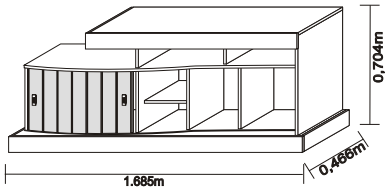

Esquema de Montagem

REF.: 30395 Rack Sion (C/RODÍZIO)

Caro Montador:

Para uma melhor montagem de nosso produto, siga as seguintes instruções:

- O Móvel deve ser montado deitado com a frente para cima.
 - Separe as peças e acessórios;
 - Encaixe as cavilhas;
 - Parafuse os pinos girofix;
- Após o encaixe das peças e fixação dos parafusos, o móvel deve ser levantado;
- Os fundos deverão ser pregados observando o esquadro do móvel;
 - Deixe as portas e prateleiras removíveis para serem encaixadas e reguladas por último.

Cód	Descrição	Qtde	M.Prima	Medida
01	BASE	01	MDP 15MM	1,655X0,450
02	LATERAL ESQUERDA A1	01	MDP 15MM	0,360X0,355
03	DIVISÃO ESQUERDA B2	01	MDP 15MM	0,360X0,398
04	LATERAL ESQUERDA COLMEIA C3	01	MDP 15MM	0,360X0,407
05	PRATELEIRA DA COLMEIA	01	MDP 15MM	0,242X0,372
06	LATERAL DIREITA DA COLMEIA D4	01	MDP 15MM	0,360X0,375
07	DIVISÃO DIREITA E5	01	MDP 15MM	0,360X0,328
08	MOLDURA GUIA DA PORTA	02	MDF 15MM	0,352X0,096
09	MOLDURA DA PORTA	05	MDF 15MM	0,352X0,096
10	LATERAL DIREITA E6	01	MDP 15MM	0,571X0,439
11	TAMPO INFERIOR B2	01	MDF 15MM	1,600X0,450
12	LATERAL ESQUERDO DO VIDEO	01	MDP 15MM	0,407X0,195
13	DIVISÃO VIDEO	01	MDP 15MM	0,328X0,195
14	MOLDURA LATERAL DO TAMPO	01	MDF 15MM	0,440X0,090
15	MOLDURA DO TAMPO	01	MDF 15MM	1,216X0,090
16	TAMPO DA TV	01	MDP 15MM	1,200X0,440
17	MOLDURA LATERAL DA BASE	01	MDF 15MM	0,450X0,090
18	MOLDURA DA BASE	01	MDF 15MM	1,685X0,090
19	FUNDO TRASEIRO	01	DURATREE 3MM	1,602X0,384