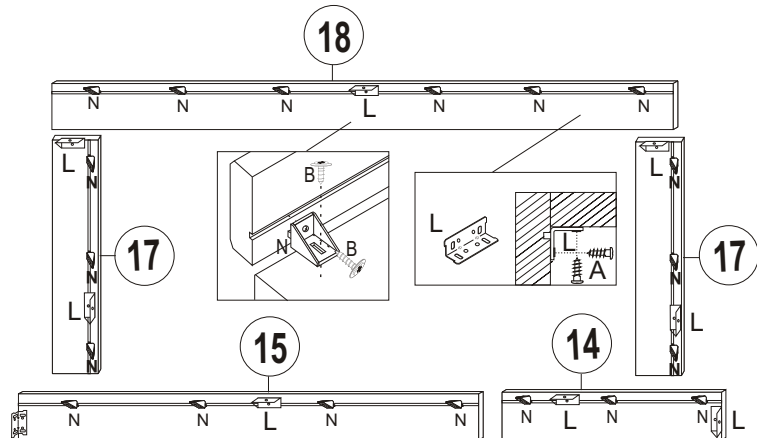

IMBUÍA/PRETO
BRANCO/PRETO