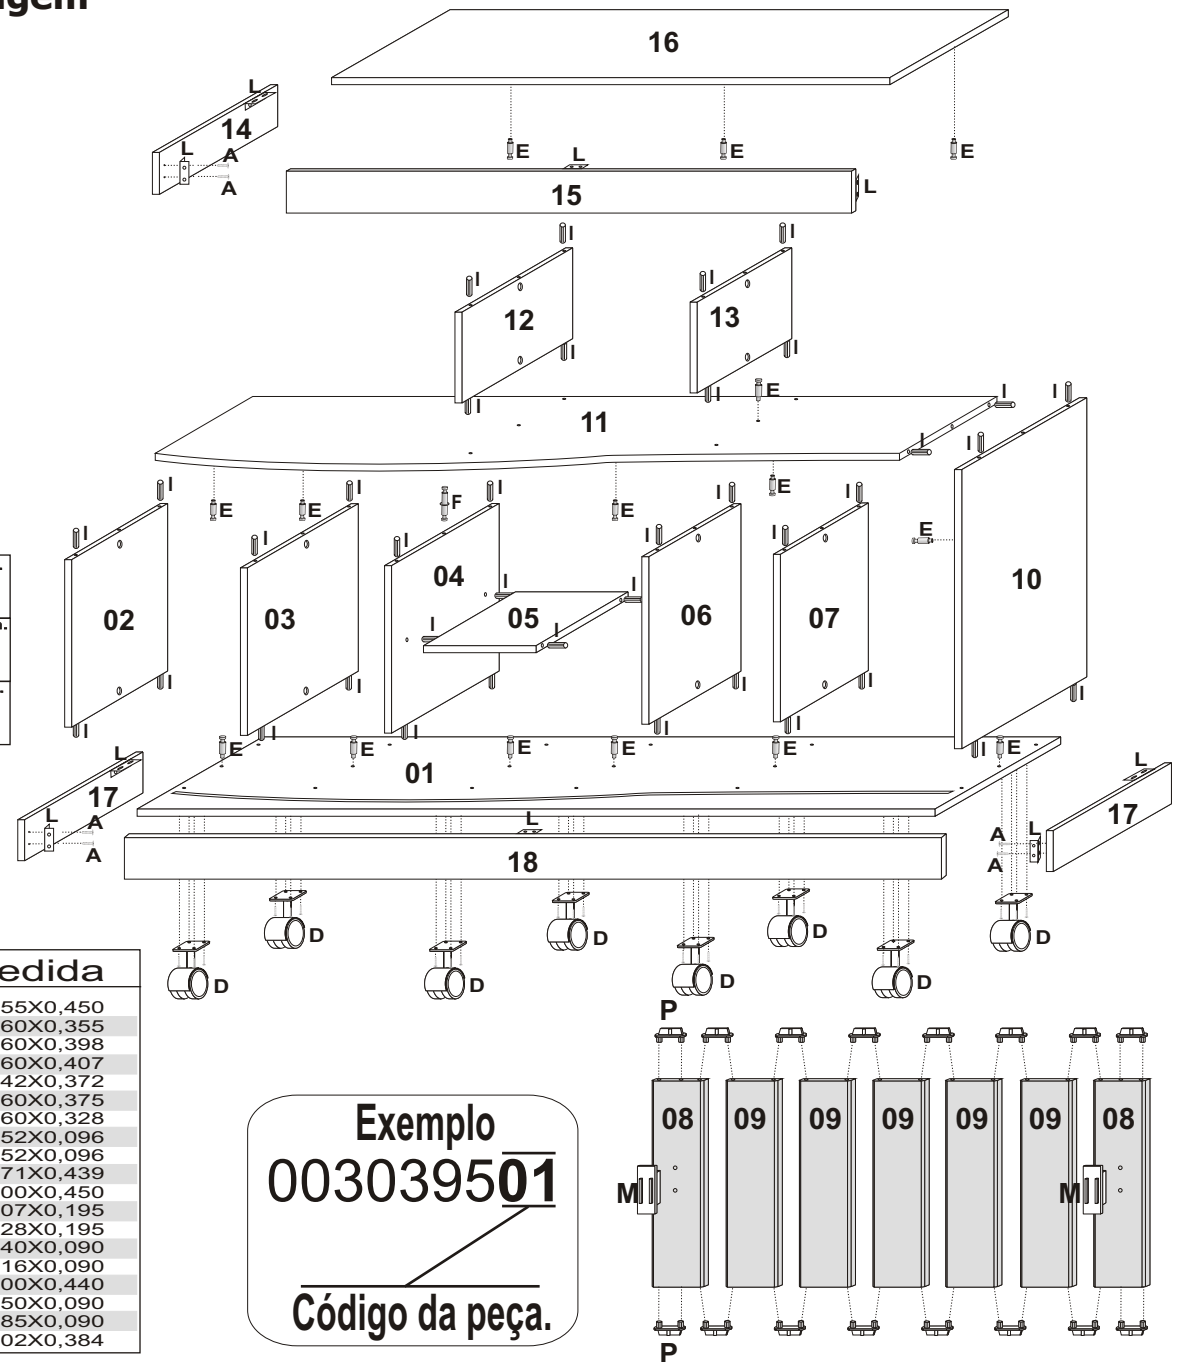

Esquema de Montagem

REF.: 30395 Rack Sion (C/RODÍZIO)

Caro Montador:

Para uma melhor montagem de nosso produto, siga as seguintes instruções:

- O Móvel deve ser montado deitado com a frente para cima.
 - Separe as peças e acessórios;
 - Encaixe as cavilhas;
 - Parafuse os pinos girofix;
- Após o encaixe das peças e fixação dos parafusos, o móvel deve ser levantado;
- Os fundos deverão ser pregados observando o esquadro do móvel;
 - Deixe as portas e prateleiras removíveis para serem encaixadas e reguladas por último.

Cód	Descrição	Qtde	M.Prima	Medida
01	BASE	01	MDP 15MM	1,655X0,450
02	LATERAL ESQUERDA A1	01	MDP 15MM	0,360X0,355
03	DIVISÃO ESQUERDA B2	01	MDP 15MM	0,360X0,398
04	LATERAL ESQUERDA COLMEIA C3	01	MDP 15MM	0,360X0,407
05	PRATELEIRA DA COLMEIA	01	MDP 15MM	0,242X0,372
06	LATERAL DIREITA DA COLMEIA D4	01	MDP 15MM	0,360X0,375
07	DIVISÃO DIREITA E5	01	MDP 15MM	0,360X0,328
08	MOLDURA GUIA DA PORTA	02	MDF 15MM	0,352X0,096
09	MOLDURA DA PORTA	05	MDF 15MM	0,352X0,096
10	LATERAL DIREITA E6	01	MDP 15MM	0,571X0,439
11	TAMPO INFERIOR B2	01	MDF 15MM	1,600X0,450
12	LATERAL ESQUERDO DO VIDEO	01	MDP 15MM	0,407X0,195
13	DIVISÃO VIDEO	01	MDP 15MM	0,328X0,195
14	MOLDURA LATERAL DO TAMPO	01	MDF 15MM	0,440X0,090
15	MOLDURA DO TAMPO	01	MDF 15MM	1,216X0,090
16	TAMPO DA TV	01	MDP 15MM	1,200X0,440
17	MOLDURA LATERAL DA BASE	01	MDF 15MM	0,450X0,090
18	MOLDURA DA BASE	01	MDF 15MM	1,685X0,090
19	FUNDO TRASEIRO	01	DURATREE 3MM	1,602X0,384