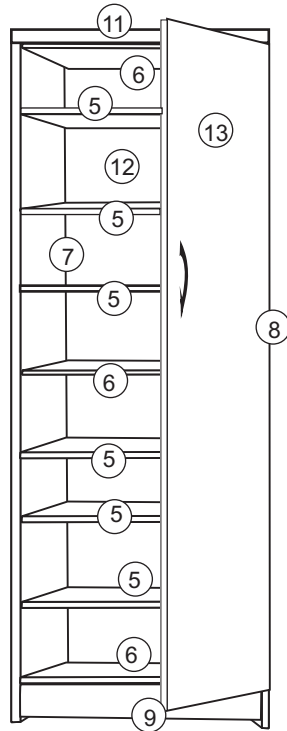

INSTRUÇÕES DE MONTAGEM
Instrucciones de armado
Assembly Instructions

SAPATEIRA
ARMARIO
WARDROBE
Ref. R020

Melhor para você !

RELAÇÃO DE PEÇAS Relation of pieces Relación de piezas		QUANT. Quant. Cuant.	CAIXA Caja Box																			
5	Prateleira pequena Estanteria pequena Small shelf	6	1/1																			
6	Chapéu médio Tapa mediano Medium top	3	1/1																			
7	Lateral esquerda Lateral izquierda Side left	1	1/1																			
8	Lateral direita Lateral derecha Side right	1 </tr <tr> <td>9</td> <td>Rodapé frontal Rodapié frontal Front baseboard</td> <td>1</td> <td>1/1</td> </tr> <tr> <td>10</td> <td>Perfil Perfil Profile</td> <td>1</td> <td>1/1</td> </tr> <tr> <td>11</td> <td>Perfil encabeçamento Perfil encabezando Profile head</td> <td>1</td> <td>1/1</td> </tr> <tr> <td>12</td> <td>Costa Espalda Back</td> <td>2</td> <td>1/1</td> </tr> <tr> <td>13</td> <td>Porta Média Puerta média Door</td> <td>2</td> <td>1/1</td> </tr>	9	Rodapé frontal Rodapié frontal Front baseboard	1	1/1	10	Perfil Perfil Profile	1	1/1	11	Perfil encabeçamento Perfil encabezando Profile head	1	1/1	12	Costa Espalda Back	2	1/1	13	Porta Média Puerta média Door	2	1/1
9	Rodapé frontal Rodapié frontal Front baseboard	1	1/1																			
10	Perfil Perfil Profile	1	1/1																			
11	Perfil encabeçamento Perfil encabezando Profile head	1	1/1																			
12	Costa Espalda Back	2	1/1																			
13	Porta Média Puerta média Door	2	1/1																			

RELAÇÃO DE PEÇAS
Relation of pieces
Relación de piezas

FERRAGEM Herraje Ironwork	QUANT. Quant. Cuant.	FERRAGEM Herraje Ironwork	QUANT. Quant. Cuant.
A	6	N	4
B	6	P	2
C	14	Q	2
D	14	R	30
G	28	T	4
L	2	U	2
M	24	X	1

1º Paso
1th Step
Paso 1

2º Paso
2th Step
Paso 2

4º Paso
4th Step
Paso 4

5º Paso
5th Step
Paso 5