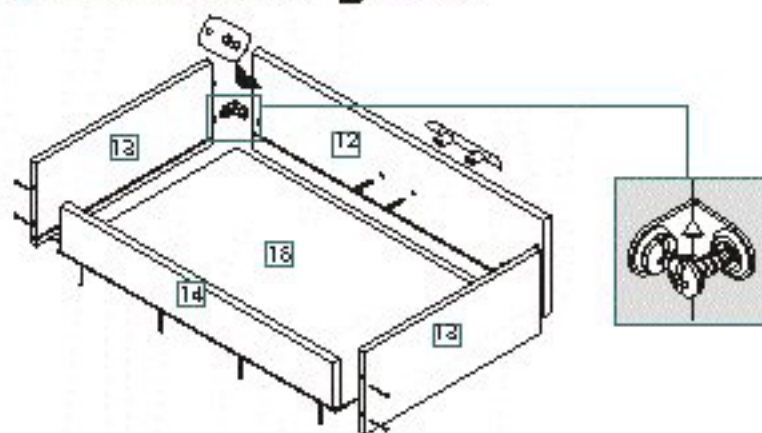

■ montando a gaveta