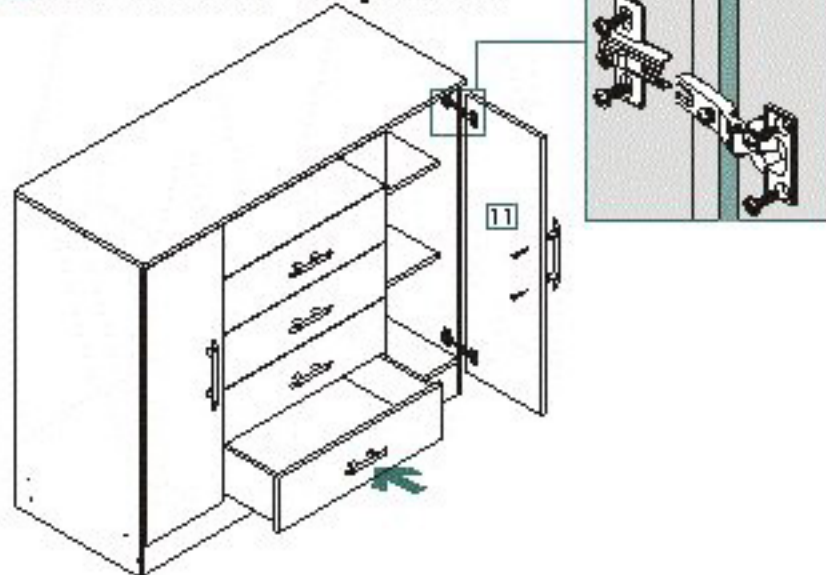

## ■ montando a gaveta

# Cômoda TV/Vídeo com Sapateira Dupla

Dimensões: Altura: 930 mm  
Largura: 1204 mm  
Prof: 465 mm

Item	Descrição	Qtd
01	Lateral Esquerda	01
02	Lateral Direita	01
03	Divisão Esquerda	01
04	Divisão Direita	01
05	Tampo	01
06	Sacolo	02
07	Prateleira	04
08	Rodapé	02
09	Fundo	02
11	Porta	02
12	Frente de Gaveta	04
13	Lateral de Gaveta	08
14	Traseira de Gaveta	04
15	Fundo de Gaveta	04