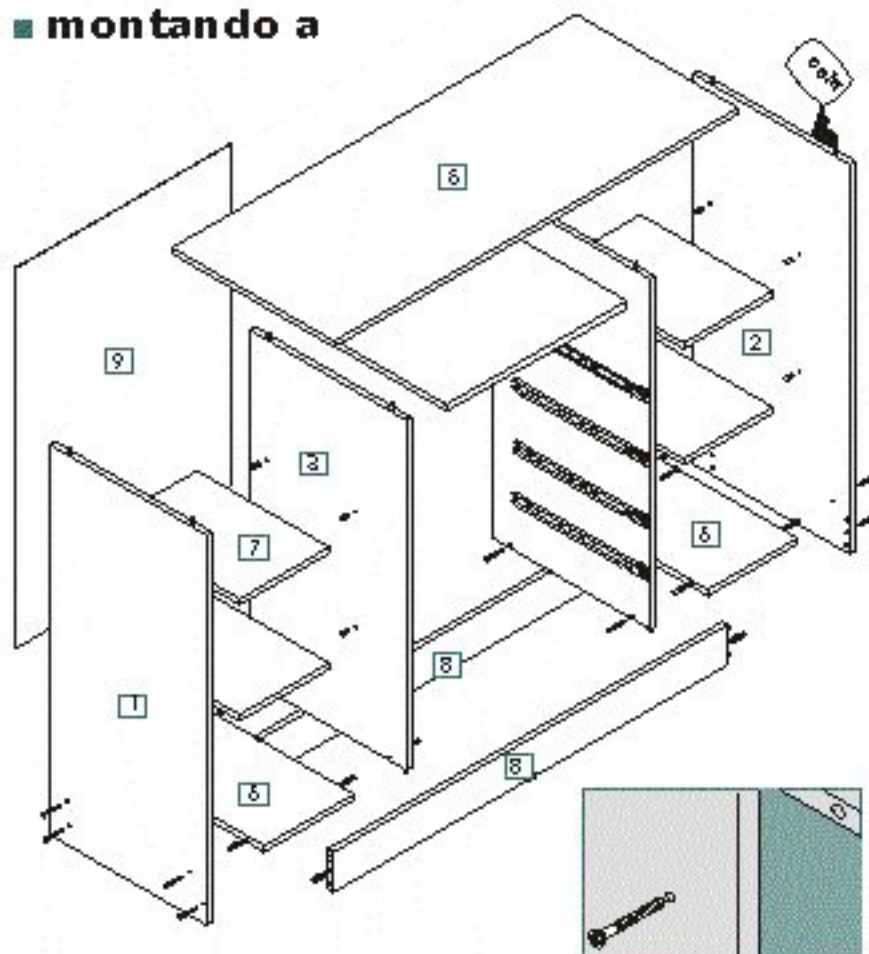

## acessórios ■ montando a

Cavilha 25x20 mm  
Lateraliz/ Divisão/  
Lateral de Gaveta (28)

Parafuso 4x22 mm (16)  
Montagem da Estrutura

Dobradiça e Calço (4)

Cantoneira (02)  
Frentes de Gaveta

Suporte Prateleira (16)

Sapata e Rego 10x10 (4)  
Lateraliz e Rodapé

Ruivada (6)

Coneção  
Mecânica (4 parais)

Rego 12x14 (16)  
Gavetas

Rego 10x10 (40)  
Fundo

Parafuso 2,8x12 mm (64)  
Calço/Dobradiça/  
Cantoneira

Parafuso 4x22 mm (2)  
Puxador

## ■ montando a gaveta

# Cômoda TV/Vídeo com Sapateira Dupla

Dimensões: Altura: 930 mm  
Largura: 1204 mm  
Prof: 465 mm

Item	Descrição	Qtd
01	Lateral Esquerda	01
02	Lateral Direita	01
03	Divisão Esquerda	01
04	Divisão Direita	01
05	Tampo	01
06	Sacolo	02
07	Prateleira	04
08	Rodapé	02
09	Fundo	02
11	Porta	02
12	Frente de Gaveta	04
13	Lateral de Gaveta	08
14	Traseira de Gaveta	04
15	Fundo de Gaveta	04